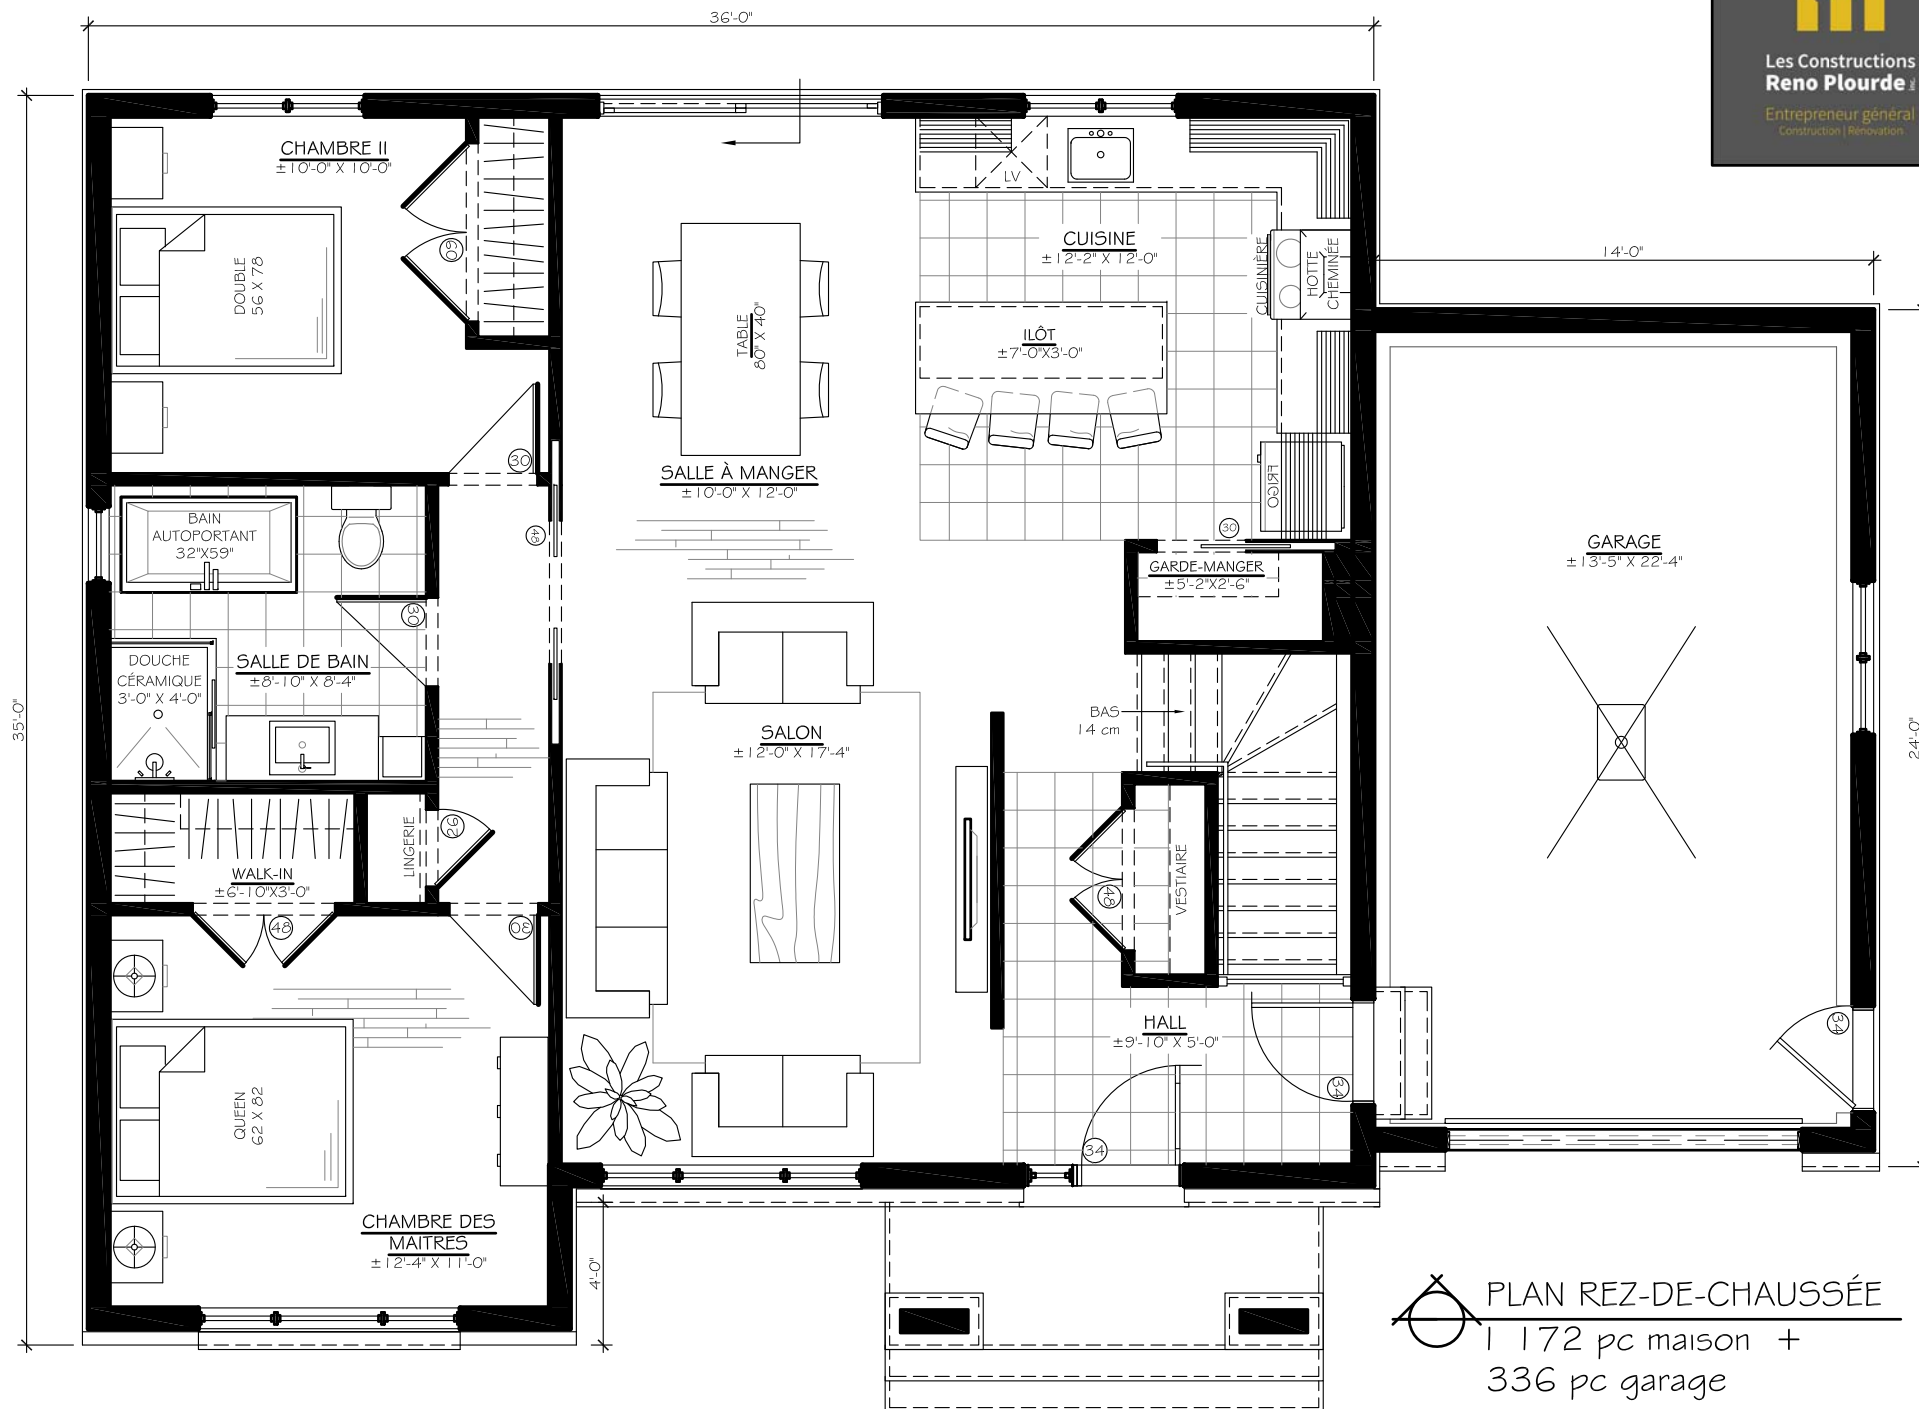

Les Constructions  
**Reno Plourde**

Entrepreneur général  
Construction | Renovation

 PLAN REZ-DE-CHAUSSÉE  
1 172 pc maison +  
336 pc garage