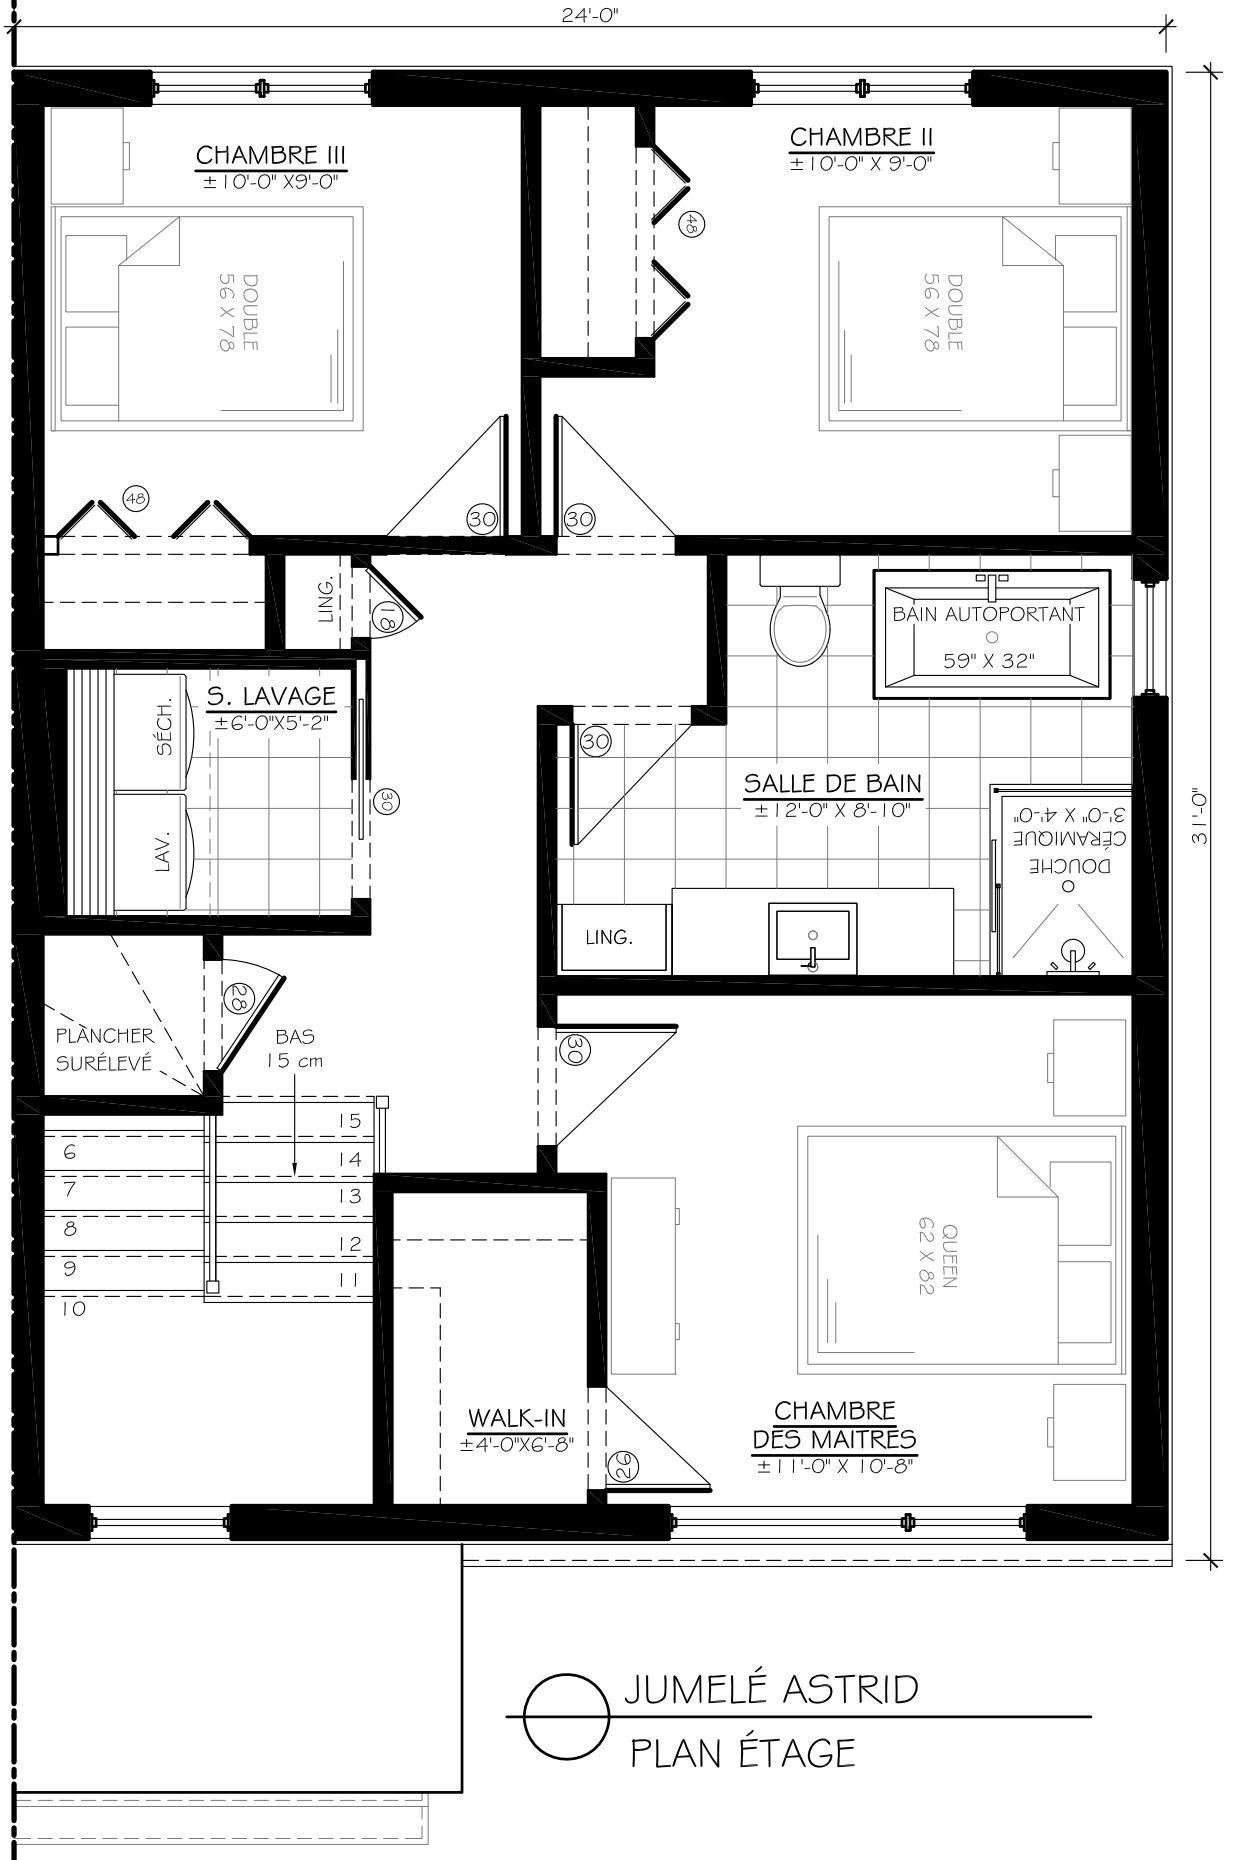

Les Constructions  
**Reno Plourde**  
Entrepreneur général  
Construction | Renovation

24'-0"

31'-0"

○ JUMELÉ AKSEL  
PLAN REZ-DE-CHAUSSÉE

Les Constructions  
**Reno Plourde**  
Entrepreneur général  
Construction | Renovation