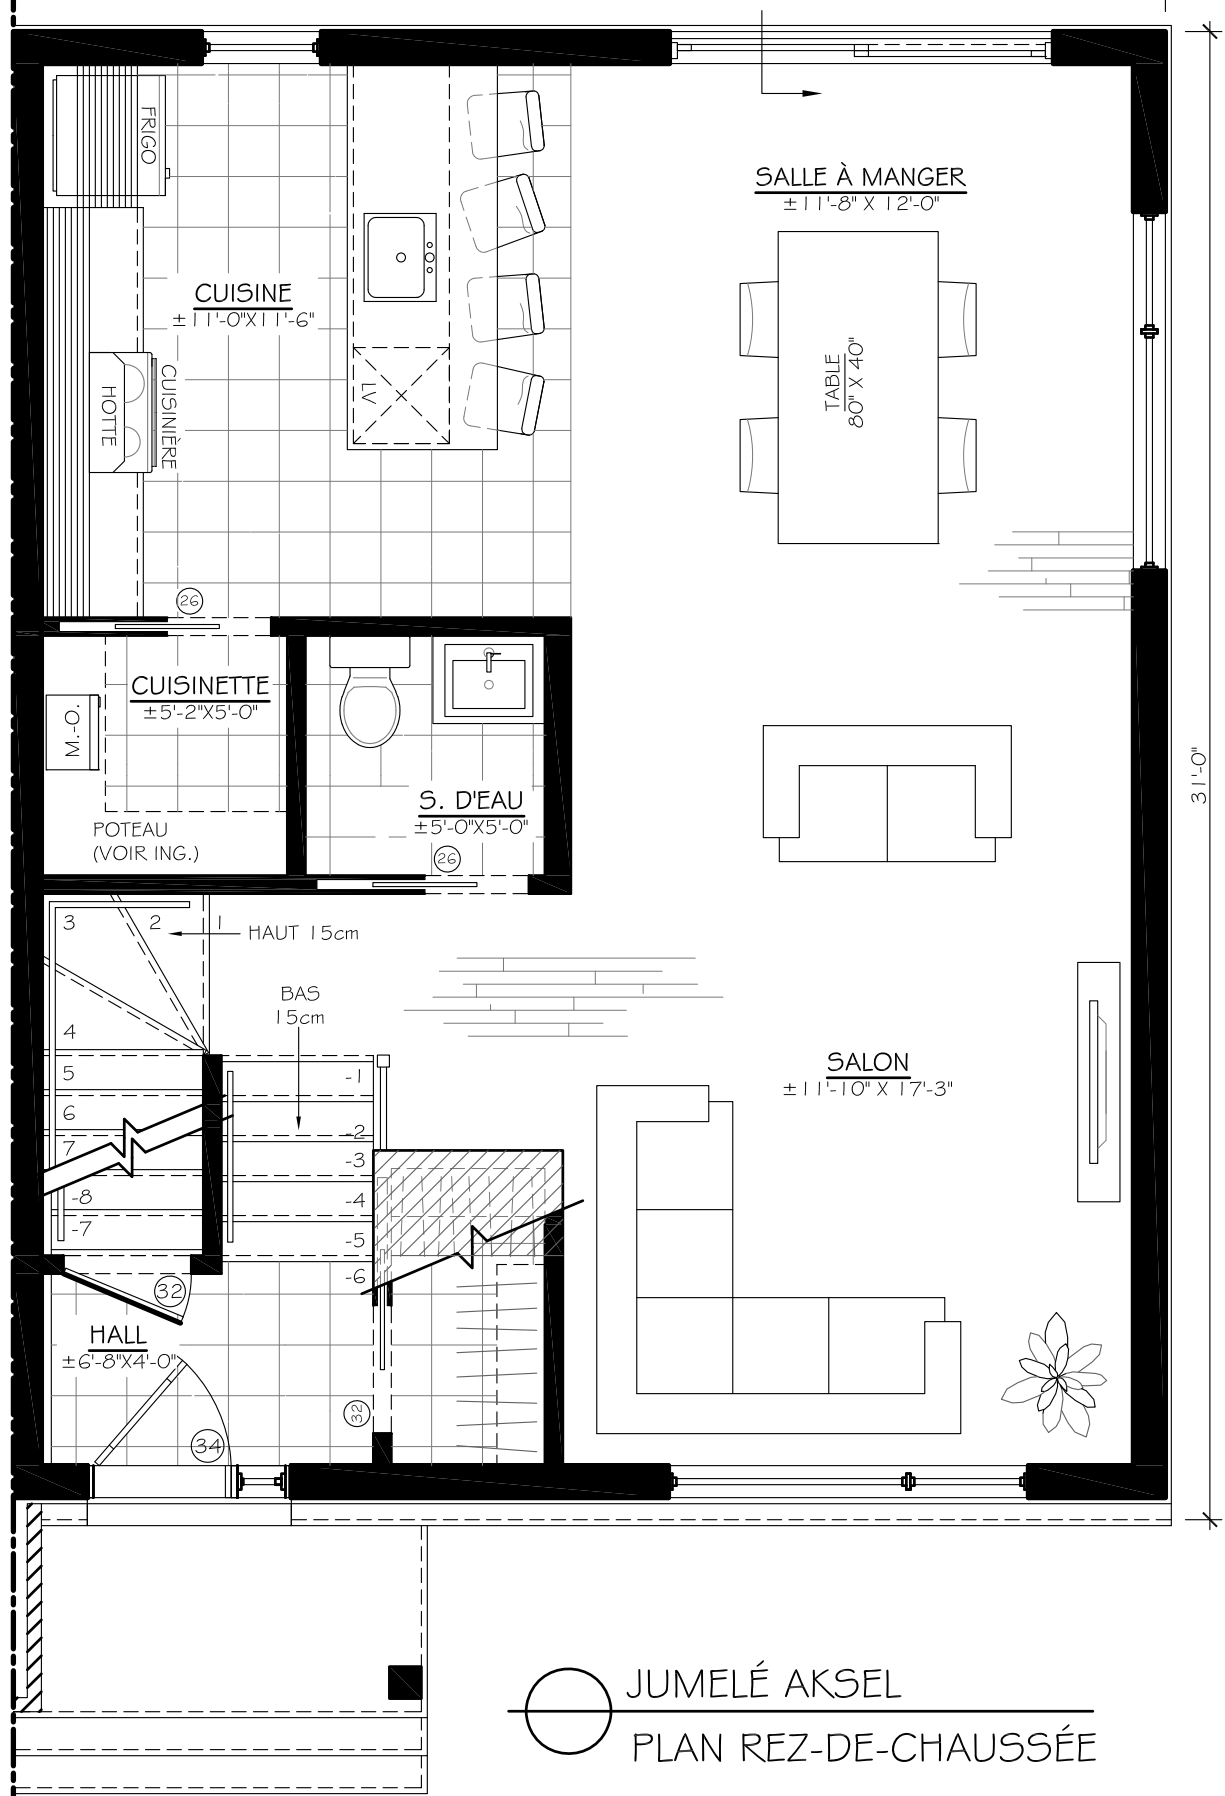

Les Constructions  
**Reno Plourde**  
Entrepreneur général  
Construction | Renovation

24'-0"

31'-0"

○ JUMELÉ AKSEL  
PLAN REZ-DE-CHAUSSÉE

Les Constructions  
**Reno Plourde**  
Entrepreneur général  
Construction | Renovation